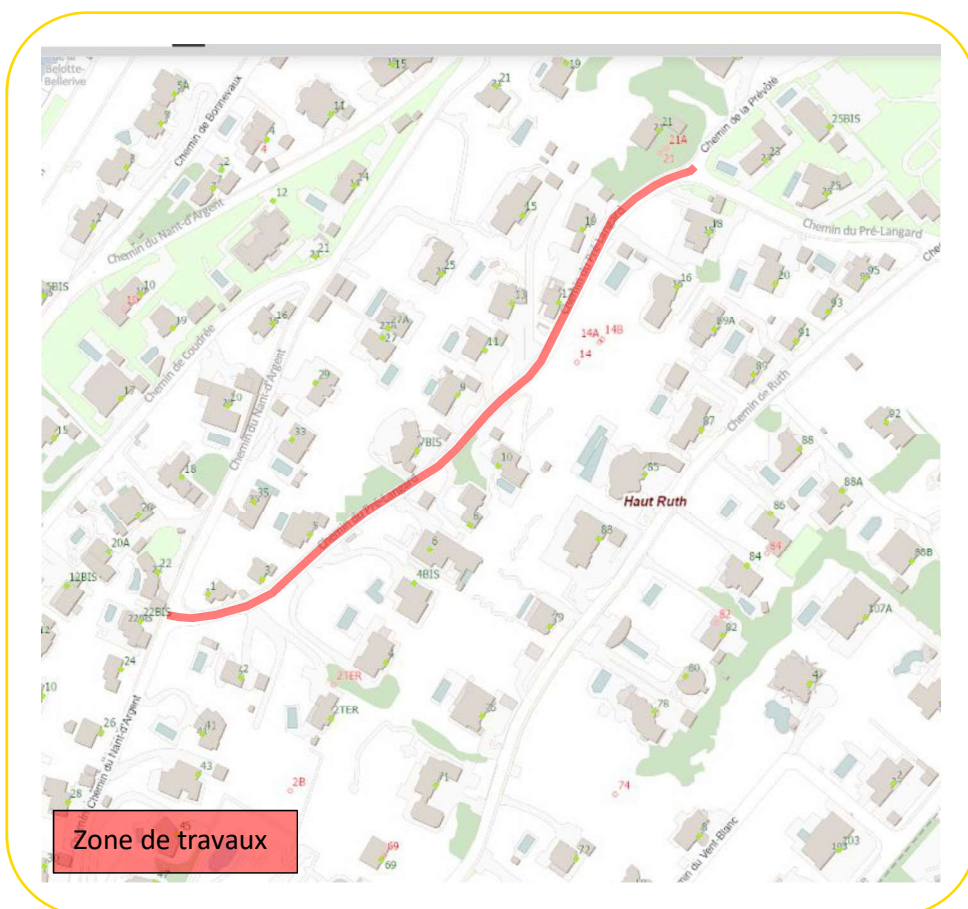

Infos Riverains

Février
2025

Travaux SIG dans votre quartier !

Nous effectuerons prochainement des travaux dans votre quartier

Chaque jour, nous veillons à vous offrir des services fiables, de qualité et à faire de Genève un canton durable afin de relever les défis climatiques.

Où

Chemin de Pré-Langard entre l'chemin du Nant-d'Argent et le chemin de Ruth.

Quand

mi-février 2025 à fin-mai 2025

Pourquoi

Pour le renouvellement des réseaux de distribution d'électricité et d'eau potable.

Mobilité

Les accès sont maintenus en permanence pendant le chantier. Une signalisation sera mise en place selon les directives de l'Office Cantonal des Transports.

Nuisances sonores

Piétons déviés

Stationnement supprimés

Circulation perturbée

Nous mettons tout en œuvre afin de limiter au maximum l'impact de nos travaux et vous apporter le plus de confort possible à proximité de nos chantiers. Merci pour votre compréhension.

Pour plus d'informations: tél. 0844 800 808
www.sig-ge.ch/contact
www.sig-ge.ch/chantiers