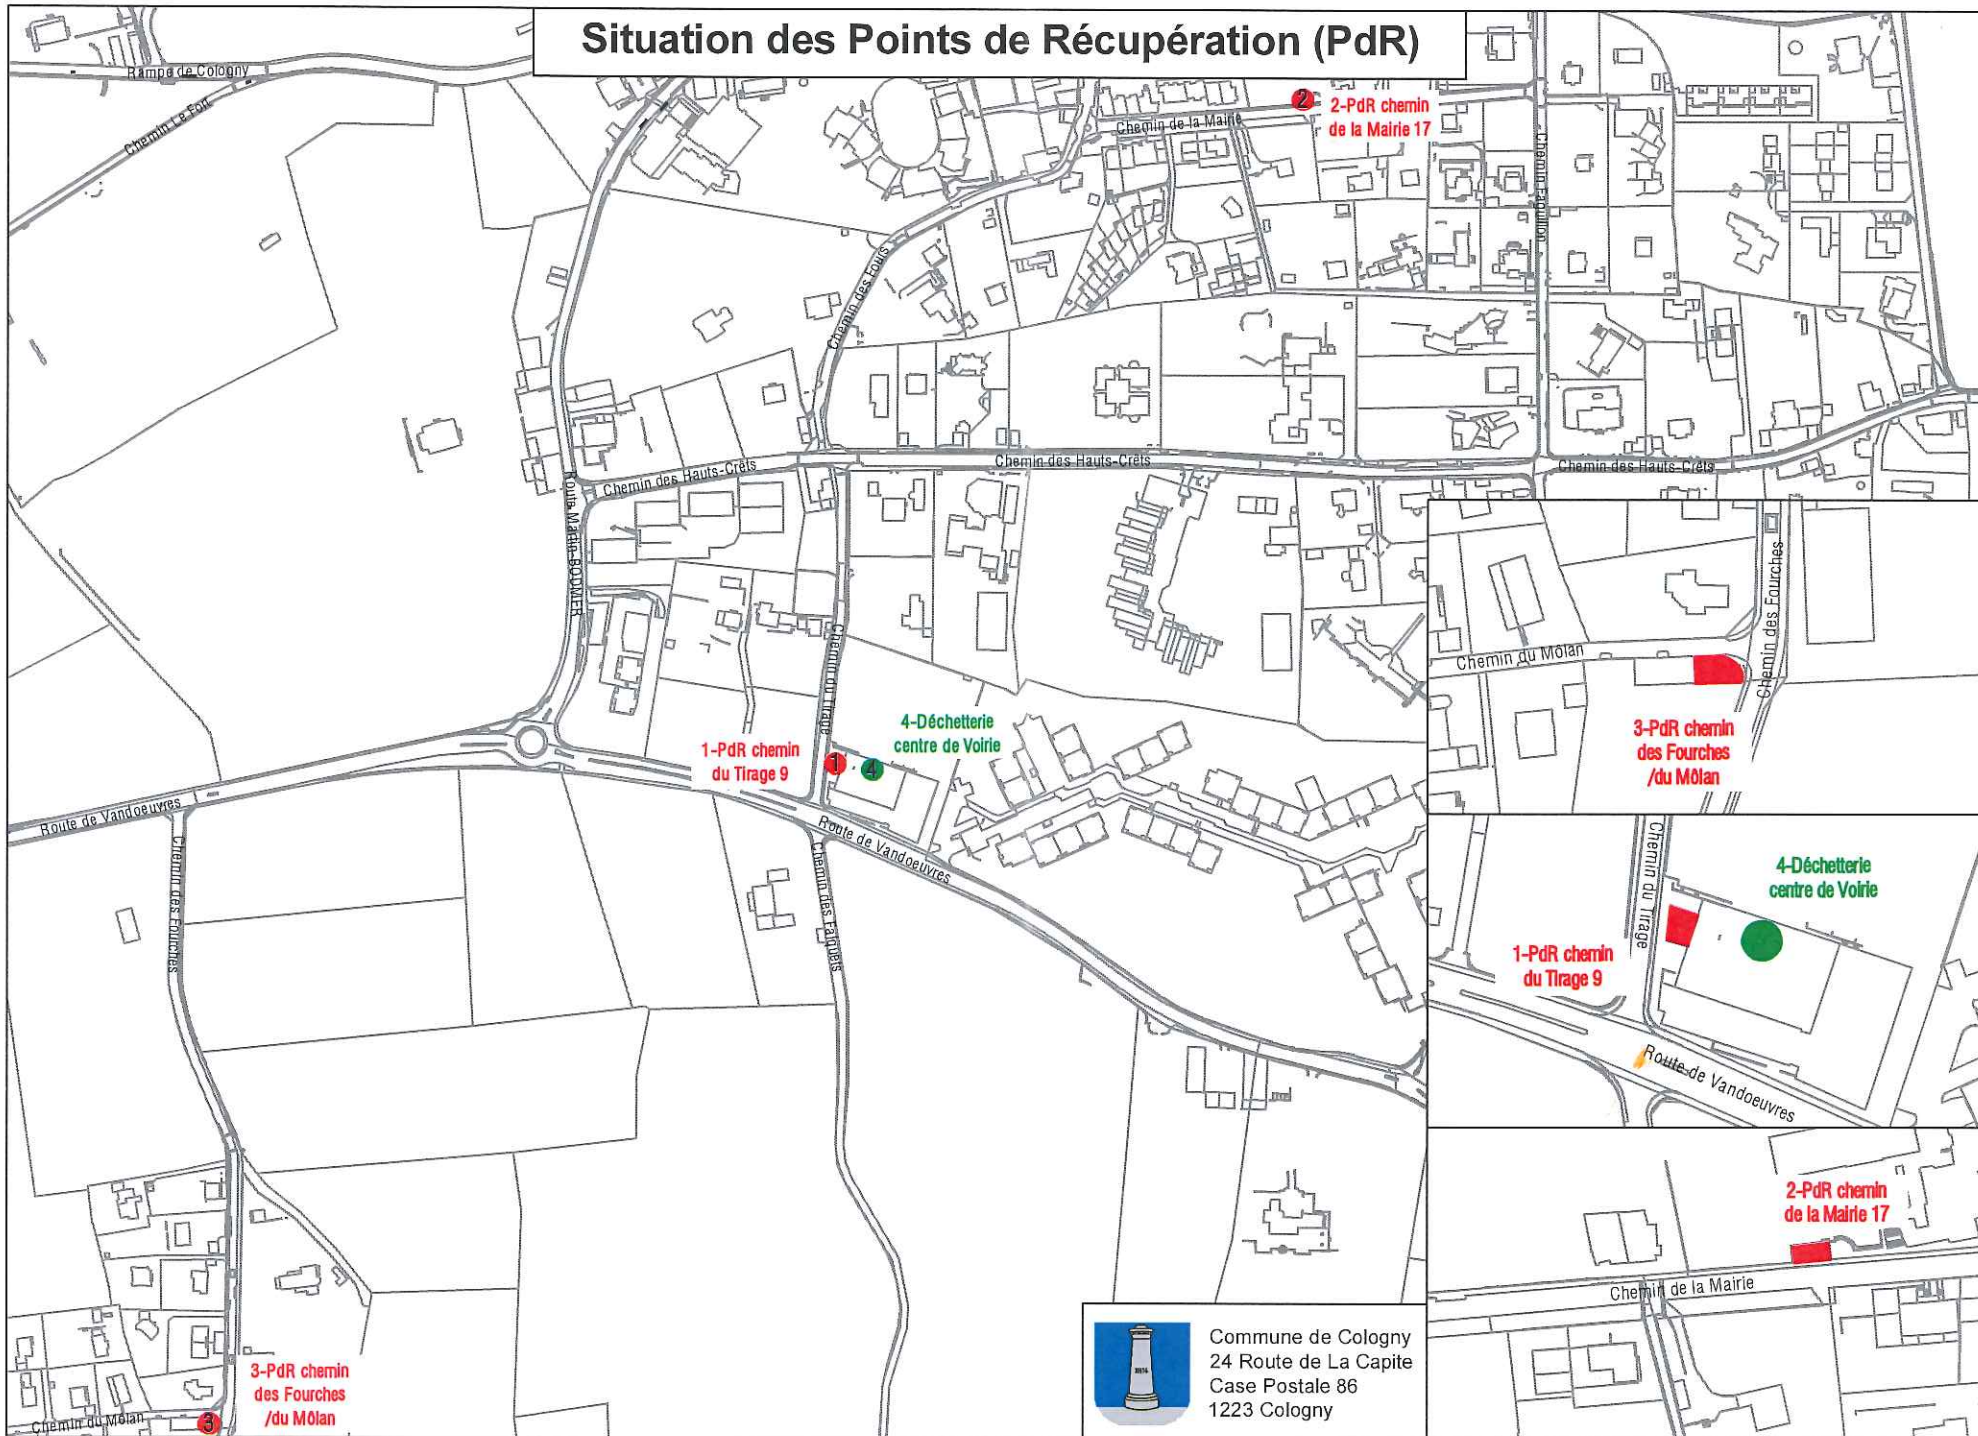

Situation des Points de Récupération (PdR)

 Commune de Cologny
24 Route de La Capite
Case Postale 86
1223 Cologny