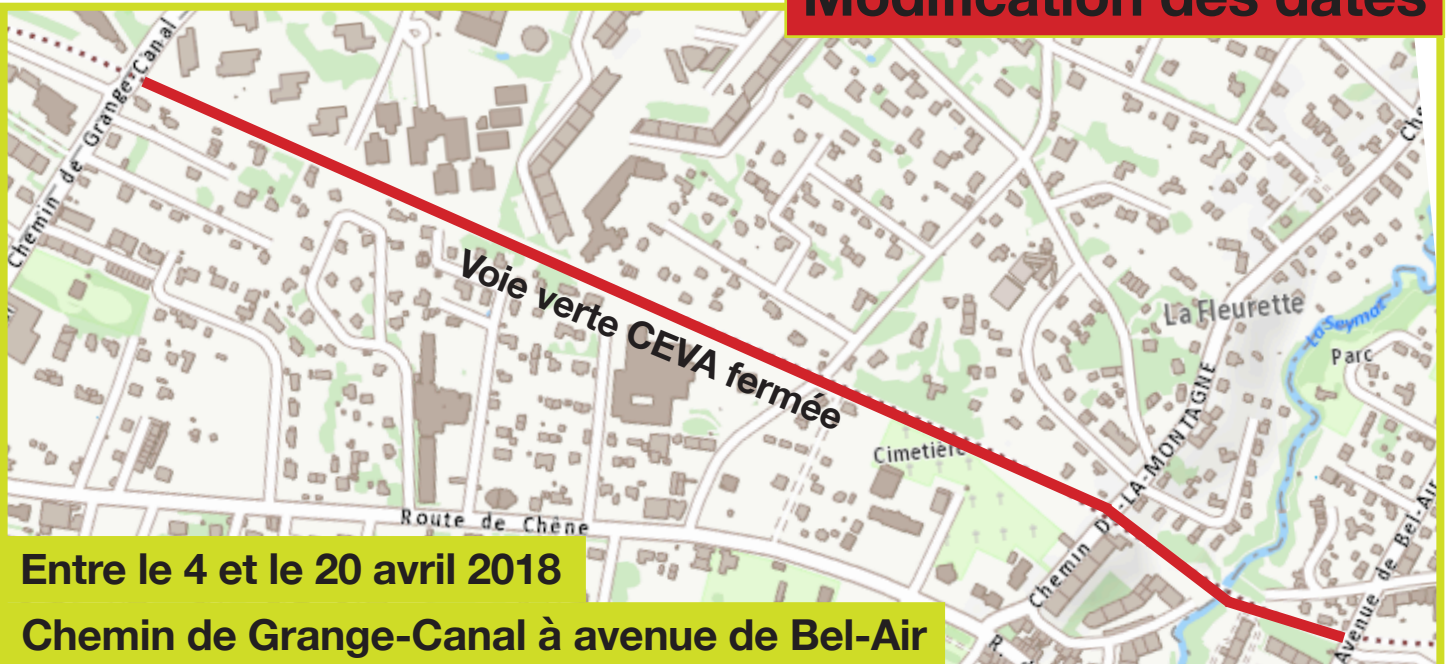

CEVA – Trois-Chêne

Aménagements définitifs voie verte CEVA

INFO-74bis

Entre le 26 mars et le 6 avril 2018

Chemin Frank-Thomas

Voie verte CEVA
fermée

Modification des dates

Entre le 4 et le 20 avril 2018

Chemin de Grange-Canal à avenue de Bel-Air

Voie verte CEVA fermée

Travaux

Le chantier de la Voie verte CEVA est en cours de finalisation. Les revêtements des cheminements définitifs vont être réalisés.

POUR EN SAVOIR PLUS

www.ceva.ch

+41 (0)22 546 76 00 (Info-Service)
info@ceva.ch

CEVA

Impacts

Entre le 26 mars et le 20 avril 2018, la circulation sur la voie verte sera impactée ponctuellement par des modifications de cheminement piétons et des adaptations d'itinéraire pour les cyclistes, selon la chronologie et les schémas ci-dessus.