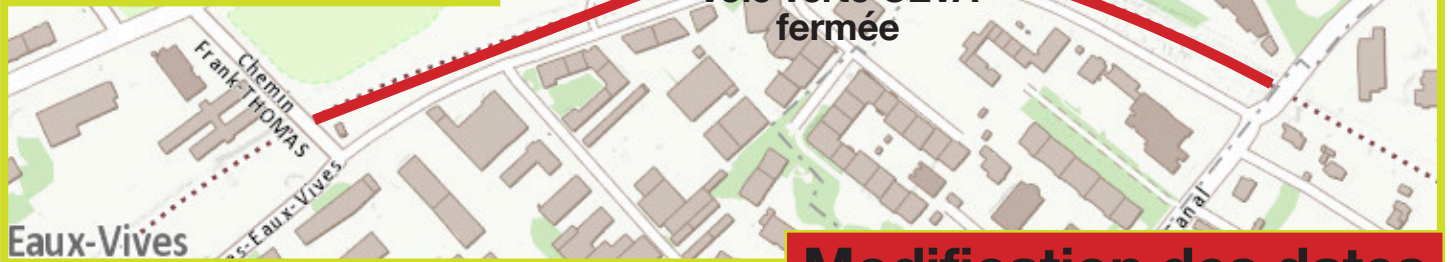

CEVA – Trois-Chêne

Aménagements définitifs voie verte CEVA

INFO-74bis

Entre le 26 mars et le 6 avril 2018

Chemin Frank-Thomas

Voie verte CEVA
fermée

Modification des dates

Entre le 4 et le 20 avril 2018

Chemin de Grange-Canal à avenue de Bel-Air

Voie verte CEVA fermée

Travaux

Le chantier de la Voie verte CEVA est en cours de finalisation. Les revêtements des cheminements définitifs vont être réalisés.

POUR EN SAVOIR PLUS